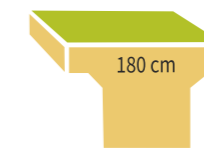

Single
1,10 m breit

Duo
1,90 m breit

Zwei Seiten unterfahrbar

Vis-à-Vis
1,10 m breit

Quadro
1,90 m breit

Alle Modelle in uH 65 cm (H 80 cm) und uH 78 cm (H 93 cm) erhältlich. uH = unterfahrbare Höhe (H = Höhe)